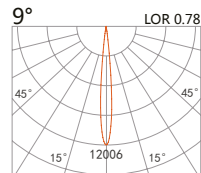

Surface Ceiling Linear Light AVIUS

IP20

CE

white grey black

224 176

LED Power	Colour Temp	Luminous
<u>9W</u>	<u>2700/3000K</u> <u>4000/5000K</u>	<u>999lm</u> <u>1026lm</u>

LIGHT DISTRIBUTION

For 3000k

224 177

LED Power	Colour Temp	Luminous
<u>18W</u>	<u>2700/3000K</u> <u>4000/5000K</u>	<u>1998lm</u> <u>2052lm</u>

LIGHT DISTRIBUTION

For 3000k