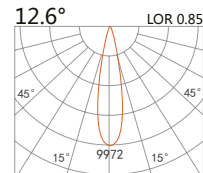

Surface Ceiling Linear Light AVIUS

IP20

CE

white grey black

224 176

LED Power	Colour Temp	Luminous
<u>9W</u>	<u>2700/3000K</u> <u>4000/5000K</u>	<u>999lm</u> <u>1026lm</u>

LIGHT DISTRIBUTION

For 3000k

224 177

LED Power	Colour Temp	Luminous
<u>18W</u>	<u>2700/3000K</u> <u>4000/5000K</u>	<u>1998lm</u> <u>2052lm</u>

LIGHT DISTRIBUTION

For 3000k