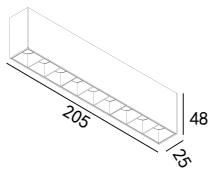

Surface Ceiling Linear Light AVIUS

IP20

CE

white grey black

224 176

LED Power	Colour Temp	Luminous
<u>9W</u>	<u>2700/3000K</u> <u>4000/5000K</u>	<u>999lm</u> <u>1026lm</u>

LIGHT DISTRIBUTION

For 3000k