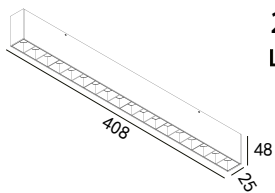

Surface Ceiling Linear Light AVIUS

IP20

CE

white grey black

224 176

LED Power	Colour Temp	Luminous
<u>9W</u>	<u>2700/3000K</u> <u>4000/5000K</u>	<u>999lm</u> <u>1026lm</u>

LIGHT DISTRIBUTION

For 3000k

224 177

LED Power	Colour Temp	Luminous
<u>18W</u>	<u>2700/3000K</u> <u>4000/5000K</u>	<u>1998lm</u> <u>2052lm</u>

LIGHT DISTRIBUTION

For 3000k