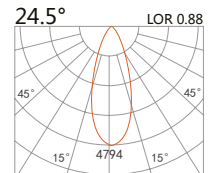

Surface Ceiling Linear Light AVIUS

IP20

CE

white grey black

224 176

LED Power	Colour Temp	Luminous
<u>9W</u>	<u>2700/3000K</u> <u>4000/5000K</u>	<u>999lm</u> <u>1026lm</u>

LIGHT DISTRIBUTION

For 3000k

224 177

LED Power	Colour Temp	Luminous
<u>18W</u>	<u>2700/3000K</u> <u>4000/5000K</u>	<u>1998lm</u> <u>2052lm</u>

LIGHT DISTRIBUTION

For 3000k